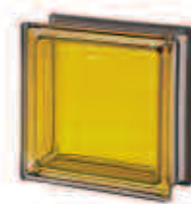

DE *Pegasus Metallizzato* ist ein Glasstein, mit dem dank der Kombination von zwei exklusiven Seves-Technologien außergewöhnlich leichte Wände mit raffinierte Optik gestaltet werden können. Einerseits wird mit dem 6mm breiten Rand (den sogenannten Pegasus-Flügeln) die Fuge auf nur 2mm verringert - die Fuge wird optisch nicht mehr wahrgenommen und die Tragelemente können unsichtbar im Glassteinzwischenraum untergebracht werden. Andererseits bewirkt die Spiegelung an den Außenrändern einen optisch attraktiven Silberreflex und verringert zusätzlich die Fugenwahrnehmung - aus der Kombination von Schönheit und Funktionalität entstehen lebendigere, edlere Flächen. Die Metallisiert-Serie ist ideal für malerische Innen- und Außenbereiche; sie ist mit glattem und gewelltem Glasdesign erhältlich und bietet eine große Auswahl von Farben, die durch den Metallisiert-Effekt besondere Brillanz und Leuchtkraft erhalten. In Weiß - auch mit glattem Glasdesign - prägt *Pegasus Metallizzato* Räume mit einem schlichten, minimalistischem Stil und klaren Linien, in denen die Glaspazenz und das Licht im Vordergrund stehen.

BLACK 100% Q19 T MET

BLACK 30% Q19 T MET

AGATA Q19 T MET

AMBRA Q19 T MET

TOPAZIO Q19 T MET

CITRINO Q19 T MET

BERILLO Q19 T MET

MALACHITE Q19 T MET