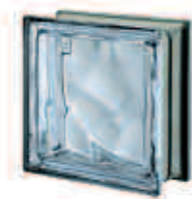

LILLA Q19 O MET