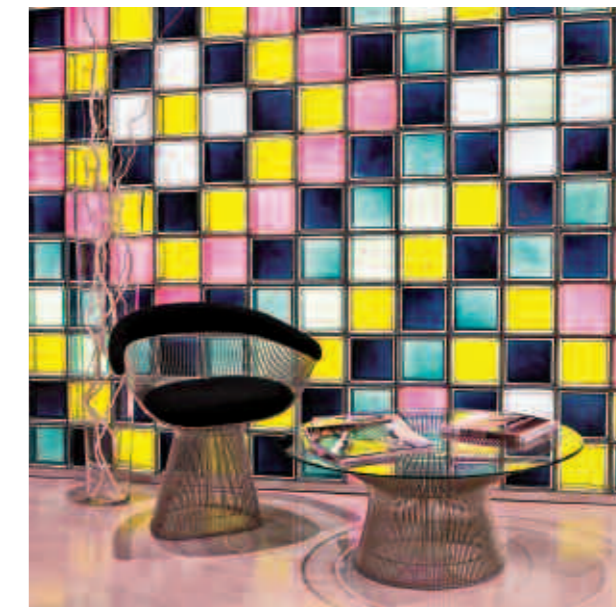

GINZA COLLECTION

Si ricorda che i prodotti della Mendini Collection potrebbero subire variazioni nelle tonalità colore dovute alla lavorazione hand-made. Si consiglia l'applicazione in interni e si raccomanda lo stoccaggio a temperature superiori ai 0°C/32°F.
The Mendini Collection' products could suffer variations of the shades colour due to their hand-made production. The Mendini Collection recommended only for interior applications and storage at temperature higher than 0°C/32°F.
Nous rappelons que les produits de la Mendini Collection pourraient subir des variations dans les tonalités de couleur en raison de la fabrication à la main. Il est conseillé de procéder à une application en intérieur et de prévoir un stockage à une température de plus de 0°C/32°F.

Se recuerda que los productos de la Mendini Collection podrían sufrir variaciones en la tonalidad del color debido a la elaboración a mano. Se aconseja la aplicación en interiores y se recomienda almacenarlo a temperaturas superiores a los 0°C/32°F.
Die Produkte der Medini Collection können verschiedenen Farbschattierungen aufweisen aufgrund der Handfertigung. Medini Collection nur für Innenanwendungen und Lagerung bei einer Temperatur von über als 0°C/32°F.

	Peso / Weight Poids / Peso Gewicht	N. Pezzi / No. Pieces N.bre de pièces / N.Piezas Stückzahl	N. Pezzi/scatola / No. Pieces/box N.bre de pièces /carton / N.Piezas/caja Stückzahl/Packung	N. Pezzi/pallet / No. Pieces/pallet N.bre de pièces/palette / N.Piezas/pallet Stückzahl/Palette
PEGASUS METALLIZZATO				
Q19 19x19x8cm	2,3 Kg	25/27 m²*	5	350
R09 19x9,4x8cm	1,3 Kg	50/54 m²*	5	630
Ter Lineare 19x19x8cm	2,2 Kg	5 ml	5	350
Ter Curvo 19x19x8cm	1,8 Kg	-	5**	350
Angolare 19x15,2x8cm	1,7 Kg	5 ml	6	180
GINZA COLLECTION				
Q42 42,8x42,8x12cm	16,0 Kg	5 m²	1	32
Curve24 24x21,2x12cm	4,5 Kg	16 m²	1	36
Q33 33x33x12cm	9,2 Kg	9 m²	2	128
TRAPEZOIDAL				
Q30 Trapezoidal 30x30x13/8cm	7,5 Kg	9 m²	2	96
DORIC				
Q30 Doric 30x30x8/10cm	7,5 Kg	9 m²	2	128
MENDINI COLLECTION				
Q19 19x19x8cm	2,3 Kg	25/27 m²*	5	350

*quantità variabile in funzione della dimensione della fuga / The quantity varies in relation to the size of joints / quantité variable en fonction de la dimension du jointoiment / cantidad variable en función de la dimensión de la junta / Anzahl variiert je nach Fugenbreite
**in alternativa è disponibile anche la confezione da 2 pezzi / otherwise available package with 2 pieces / en alternative, il existe aussi une colisage de 2 pièces / en alternativa está también disponible el embalaje en 2 piezas / auch lieferbar verpackt mit 2 Stück