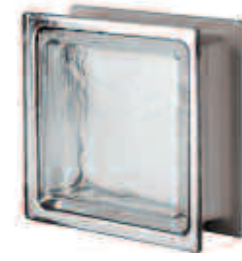

NEUTRO Q33 O/T MET