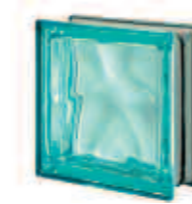

TURCHESE Q19 O MET