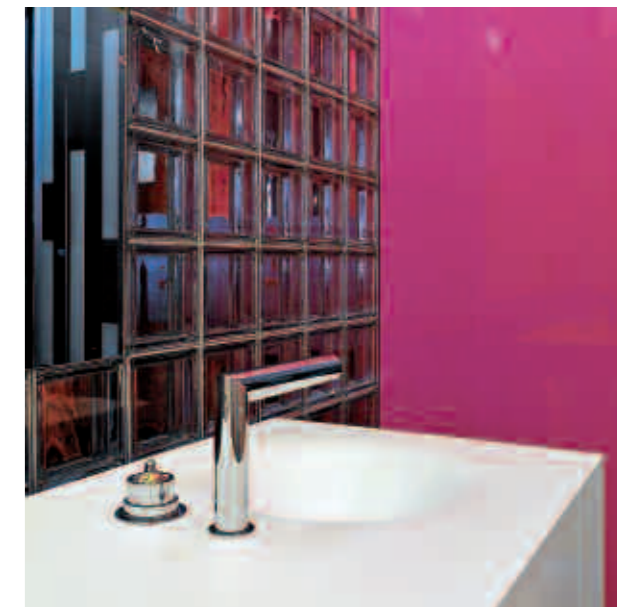

GINZA COLLECTION

Si ricorda che i prodotti della Mendini Collection potrebbero subire variazioni nelle tonalità colore dovute alla lavorazione hand-made. Si consiglia l'applicazione in interni e si raccomanda lo stoccaggio a temperature superiori ai 0°C/32°F.
The Mendini Collection' products could suffer variations of the shades colour due to their hand-made production. The Mendini Collection recommended only for interior applications and storage at temperature higher than 0°C/32°F.
Nous rappelons que les produits de la Mendini Collection pourraient subir des variations dans les tonalités de couleur en raison de la fabrication à la main. Il est conseillé de procéder à une application en intérieur et de prévoir un stockage à une température de plus de 0°C/32°F.

Se recuerda que los productos de la Mendini Collection podrían sufrir variaciones en la tonalidad del color debido a la elaboración a mano. Se aconseja la aplicación en interiores y se recomienda almacenarlo a temperaturas superiores a los 0°C/32°F.
Die Produkte der Medini Collection können verschiedenen Farbschattierungen aufweisen aufgrund der Handfertigung. Medini Collection nur für Innenanwendungen und Lagerung bei einer Temperatur von über als 0°C/32°F.

	Peso / Weight Poids / Peso Gewicht	N. Pezzi / No. Pieces N.bre de pièces / N.Piezas Stückzahl	N. Pezzi/scatola / No. Pieces/box N.bre de pièces /carton / N.Piezas/caja Stückzahl/Packung	N. Pezzi/pallet / No. Pieces/pallet N.bre de pièces/palette / N.Piezas/pallet Stückzahl/Palette
PEGASUS METALLIZZATO				
Q19 19x19x8cm	2,3 Kg	25/27 m²*	5	350
R09 19x9,4x8cm	1,3 Kg	50/54 m²*	5	630
Ter Lineare 19x19x8cm	2,2 Kg	5 ml	5	350
Ter Curvo 19x19x8cm	1,8 Kg	-	5**	350
Angolare 19x15,2x8cm	1,7 Kg	5 ml	6	180
GINZA COLLECTION				
Q42 42,8x42,8x12cm	16,0 Kg	5 m²	1	32
Curve24 24x21,2x12cm	4,5 Kg	16 m²	1	36
Q33 33x33x12cm	9,2 Kg	9 m²	2	128
TRAPEZOIDAL				
Q30 Trapezoidal 30x30x13/8cm	7,5 Kg	9 m²	2	96
DORIC				
Q30 Doric 30x30x8/10cm	7,5 Kg	9 m²	2	128
MENDINI COLLECTION				
Q19 19x19x8cm	2,3 Kg	25/27 m²*	5	350

*quantità variabile in funzione della dimensione della fuga / The quantity varies in relation to the size of joints / quantité variable en fonction de la dimension du jointoiment / cantidad variable en función de la dimensión de la junta / Anzahl variiert je nach Fugenbreite
**in alternativa è disponibile anche la confezione da 2 pezzi / otherwise available package with 2 pieces / en alternative, il existe aussi une colisage de 2 pièces / en alternativa está también disponible el embalaje en 2 piezas / auch lieferbar verpackt mit 2 Stück