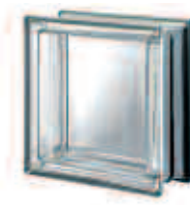

NEUTRO Q19 T MET