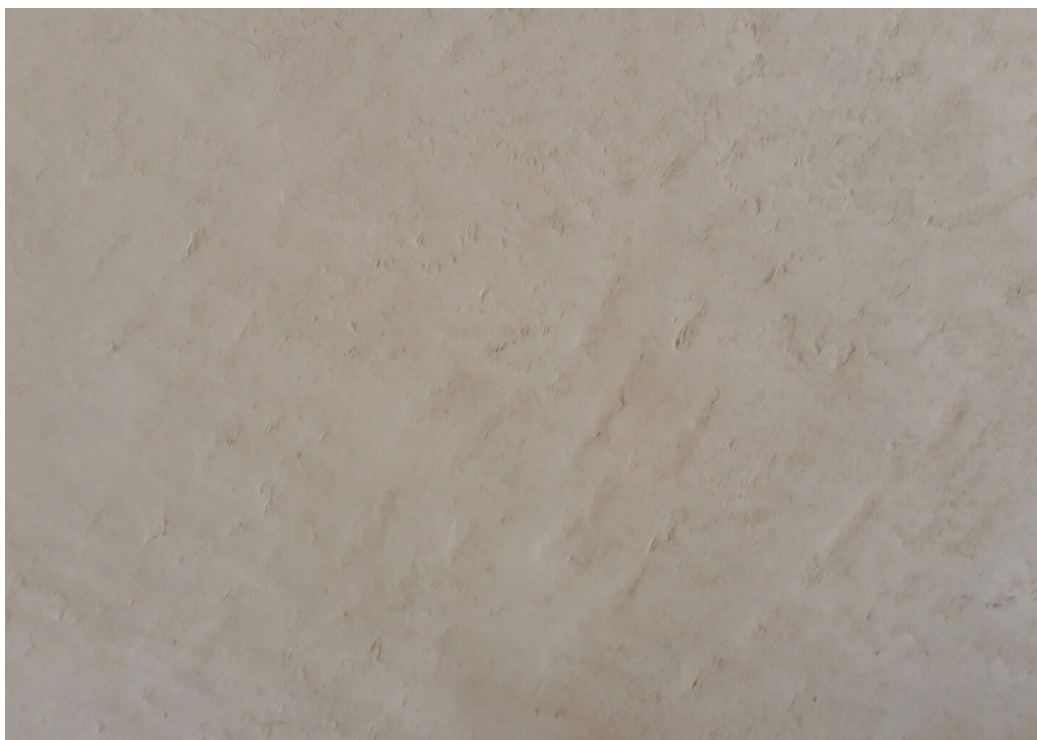

Modèle Bastide

Aspect : pierre vieillie patinée, très peu structurée

Dimensions : 85*60 cm

Epaisseur 2 et 4cm

NB : pour tous les formats, prévoir des variations dimensionnelles de 5 à 10 mm

Usage intérieur et extérieur