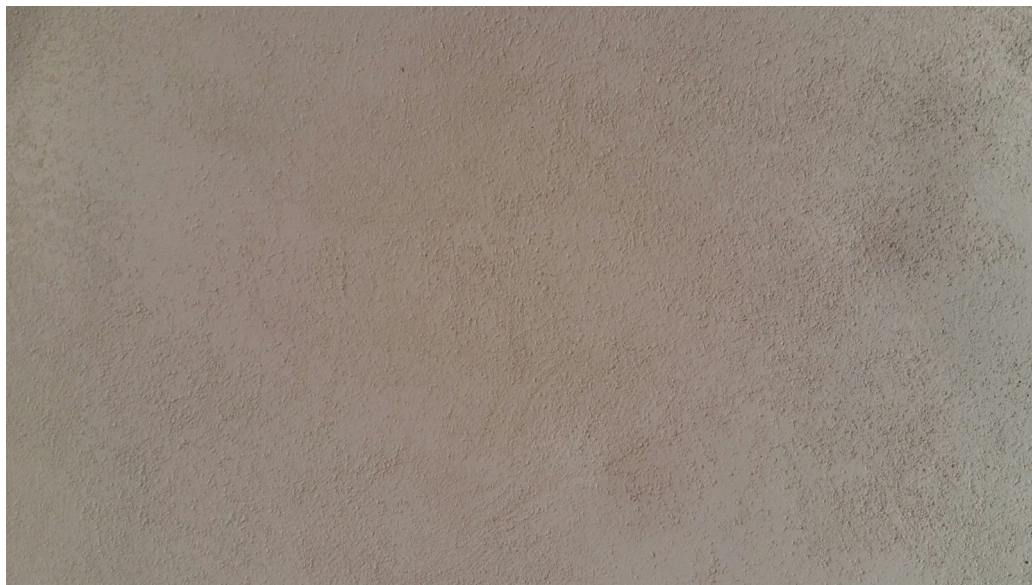

Modèle Manoir

Aspect : pierre lisse vieillie

Dimensions : sur demande, maximum 120x120 cm

Epaisseur 2 et 4 cm

NB : pour tous les formats, prévoir des variations dimensionnelles de 5 à 10 mm

Usage intérieur et extérieur