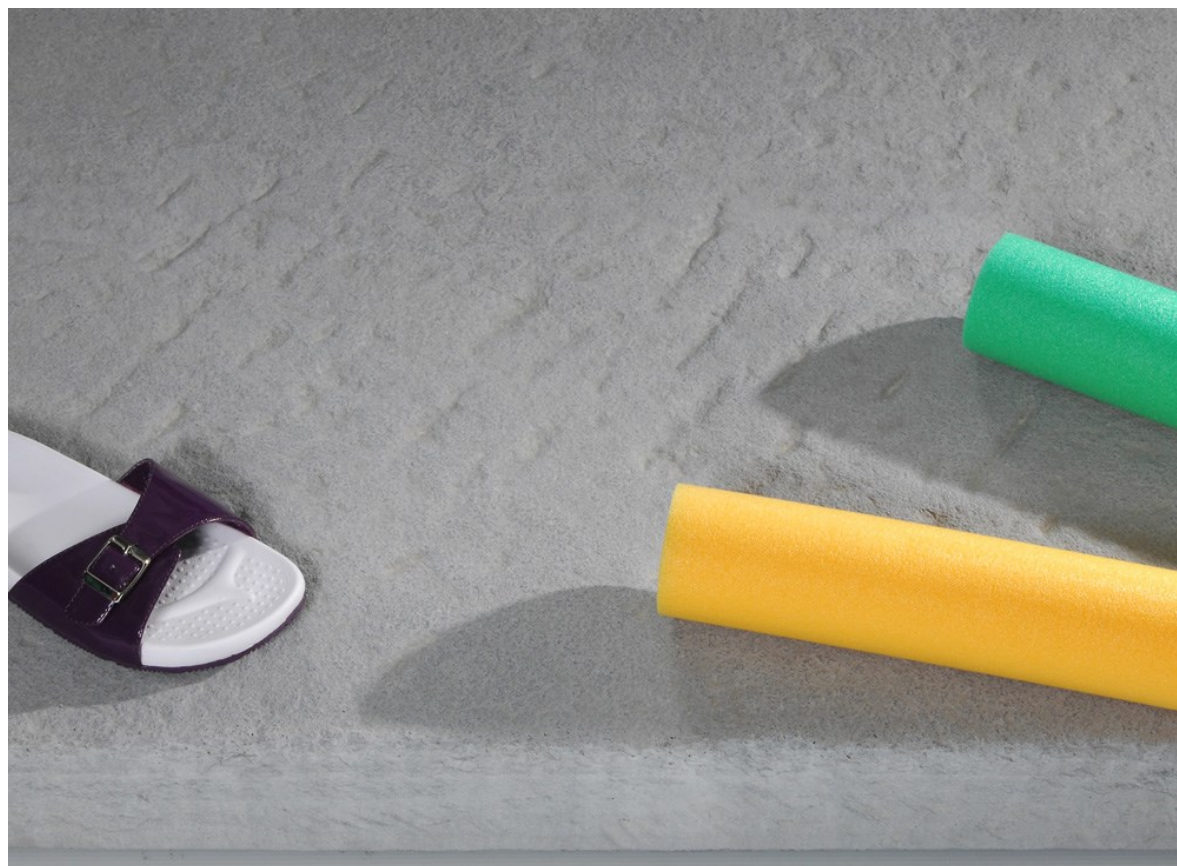

Modèle Magnanerie

Aspect : pierre vieillie patinée rustique

Dimensions : 85*60 cm

Epaisseur 2 et 4 cm

NB : pour tous les formats, prévoir des variations dimensionnelles de 5 à 10 mm

Usage extérieur